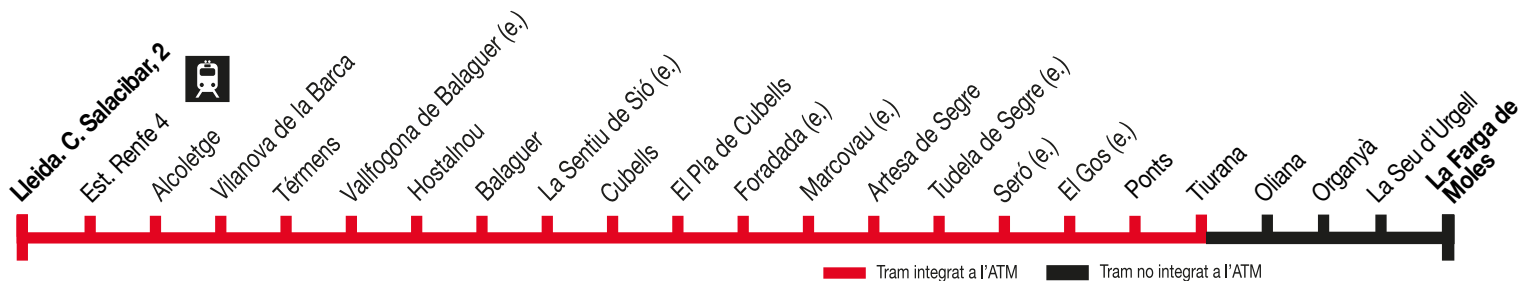

**Lleida - Tiurana - La Seu d'Urgell - La Farga de Moles**

**107**

**Lleida ▶ Tiurana ▶ La Farga de Moles**

**1**    **1**    **4**

<b>Lleida - C. Salacibar, 2</b>	08.45	16.15	22.00
<b>Est. Renfe 4</b>	-	-	-
Alcoletge	08.58	16.28	-
Vilanova de la Barca	09.03	16.33	-
Tèrmens	09.07	16.37	-
Vallfogona de Balaguer (e.)	09.15	16.45	-
Hostalnou	09.18	16.48	-
Balaguer	09.20	16.50	-
La Sentiu de Sió (e.)	09.26	16.56	-
Cubells	09.33	17.03	-
El Pla de Cubells	09.35	17.05	-
Foradada (e.)	09.38	17.08	-
Marcovau (e.)	09.40	17.10	-
Artesa de Segre	09.42	17.12	22.50
Tudela de Segre (e.)	09.46	17.16	-
Seró (e.)	09.48	17.18	-
El Gos (e.)	09.50	17.20	-
Ponts	09.57	17.27	23.03
Tiurana	10.02	17.30	-
Oliana	10.14	17.45	23.21
Organyà	10.36	18.08	23.39
La Seu d'Urgell	11.00	18.36	23.59
<b>La Farga de Moles</b>	11.25	19.00	-

**La Farga de Moles ▶ Tiurana ▶ Lleida**

**5**    **8**    **2**    **7**    **4**

<b>La Farga de Moles</b>	-	-	-	-	-
La Seu d'Urgell	06.00	09.00	15.45	16.15	19.15
Organyà	06.23	09.23	16.14	16.44	19.35
Oliana	06.52	09.52	16.37	17.07	19.53
Tiurana	07.05	10.05	16.50	17.20	-
Ponts	07.10	10.10	16.55	17.25	20.11
El Gos (e.)	07.15	10.15	17.00	17.30	-
Seró (e.)	07.17	10.17	17.02	17.32	-
Tudela de Segre (e.)	07.19	10.19	17.04	17.34	-
Artesa de Segre	07.23	10.23	17.08	17.38	20.24
Marcovau (e.)	07.25	10.25	17.10	17.40	-
Foradada (e.)	07.27	10.27	17.12	17.42	-
El Pla de Cubells	07.30	10.30	17.15	17.45	-
Cubells	07.32	10.32	17.17	17.47	-
La Sentiu de Sió (e.)	07.39	10.39	17.24	17.54	-
Balaguer	07.45	10.45	17.30	18.00	-
Hostalnou	07.47	10.47	17.32	18.02	-
Vallfogona de Balaguer (e.)	07.50	10.50	17.35	18.05	-
Tèrmens	07.58	10.58	17.43	18.13	-
Vilanova de la Barca	08.02	11.02	17.47	18.17	-
Alcoletge	08.07	11.07	17.52	18.22	-
<b>Est. Renfe 5</b>	08.19	-	-	-	-
<b>Lleida - C. Salacibar, 2</b>	08.29	11.20	18.05	18.35	21.15